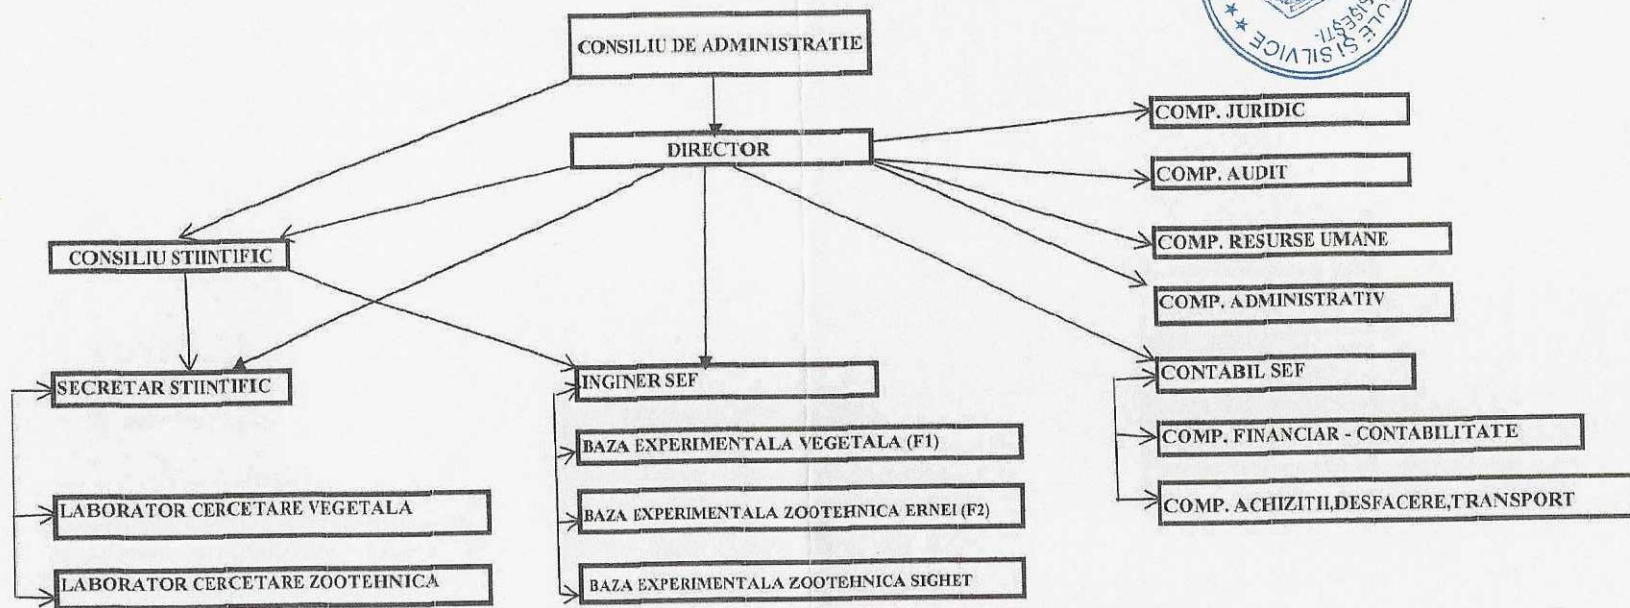

PROPUN A SE APROBA,
DIRECTOR
SCDCB TG. MURES
Dr. Ing. OROIAN Ioan

SE APROBĂ
PREȘEDINTE ASAS
Prof. univ. Dr. Ing. h.c.
Valeriu TABARA

STRUCTURA ORGANIZATORICĂ A SCDCB Tg. Mures pe anul 2024

*Nota: nr. maxim posturi (CONFORM HG 50/2019): 74

STATIUNEA DE CERCETARE-DEZVOLTARE
PENTRU CREȘTEREA BOVINELOR TG. MUREȘ
SCDCB TG. MUREȘ

Director

Dr. Ing. OROIAN IOAN

Aprobat
A.S.A.S. Gh. I. Sicești

Președinte Prof. Univ. Dr. Ing. h.c. VALERIU TABĂRĂ

STATUL DE FUNCȚII
Pe anul 2024

Nr. crt	Compartimentul Funcția	Funcția contractuală		Grad profesional	Nivelul studiilor	Din care vacante
		de conducere	de execuție			
0	1	2	3	4	5	6
CONDUCEREA						
1	Director stațiune, centru de cercetare, ordonator terțiar de credite	1		CS I	SS	
2	Secretar Științific, cu delegație	1		CS III	SS	
3	Contabil Șef, cu delegație	1			SS	
4	Inginer Șef, cu delegație	1		ACS	SS	
LAB. CERCETARE VEGETALĂ						
5	Șef laborator	1		CS III	SS	
6	Economist - vacant		1		SS	1
7	CS III - vacant		1	CS III	SS	1
8	CS - vacant		1	CS	SS	1
9	ACS - vacant		1	ACS	SS	1
10	Tehnician Agronom		1		M	
11	Muncitor calificat - vacant		1		SC.PROF.	1
12	Muncitor necalificat Camp Exp.		2		G	
LAB. CERCETARE ZOOTEHNICĂ						
13	Șef laborator - vacant	1		CS III	SS	1
14	CS III - vacant		1	CS III	SS	1
15	CS		1	CS	SS	
16	ACS - vacant		1	ACS	SS	1
17	Tehnician zootehnist - vacant		1		M	1
BAZA EXPERIMENTALĂ VEGETALĂ (F1)						
18	Șef Formare - Mare Maria	1			M	
19	Mecanici agricoli		2		SC. PROF.	
20	Muncitori calificați - agricultori		3		SC. PROF.	1
21	Muncitor necalificat		1		G	
BAZA EXPERIMENTALĂ ZOOTEHNICĂ (F2 Ernei)						
22	Șef baza	1			SS	
23	Contabil + gestionar		1		M	
24	Tehnician veterinar		1		M	
25	Operator insamantari artificiale la bovine - vacant		1		M	1
26	Tehnician zootehnist		1		M	
27	Mecanici Agricoli		2		SC. PROF.	
28	Muncitor calificat - Electrician - sudor		1		SC. PROF.	
29	Ingrijitor animale - vaci cu lapte		1		G	
30	Ingrijitor animale - Mulgator - maternitate		1		G	